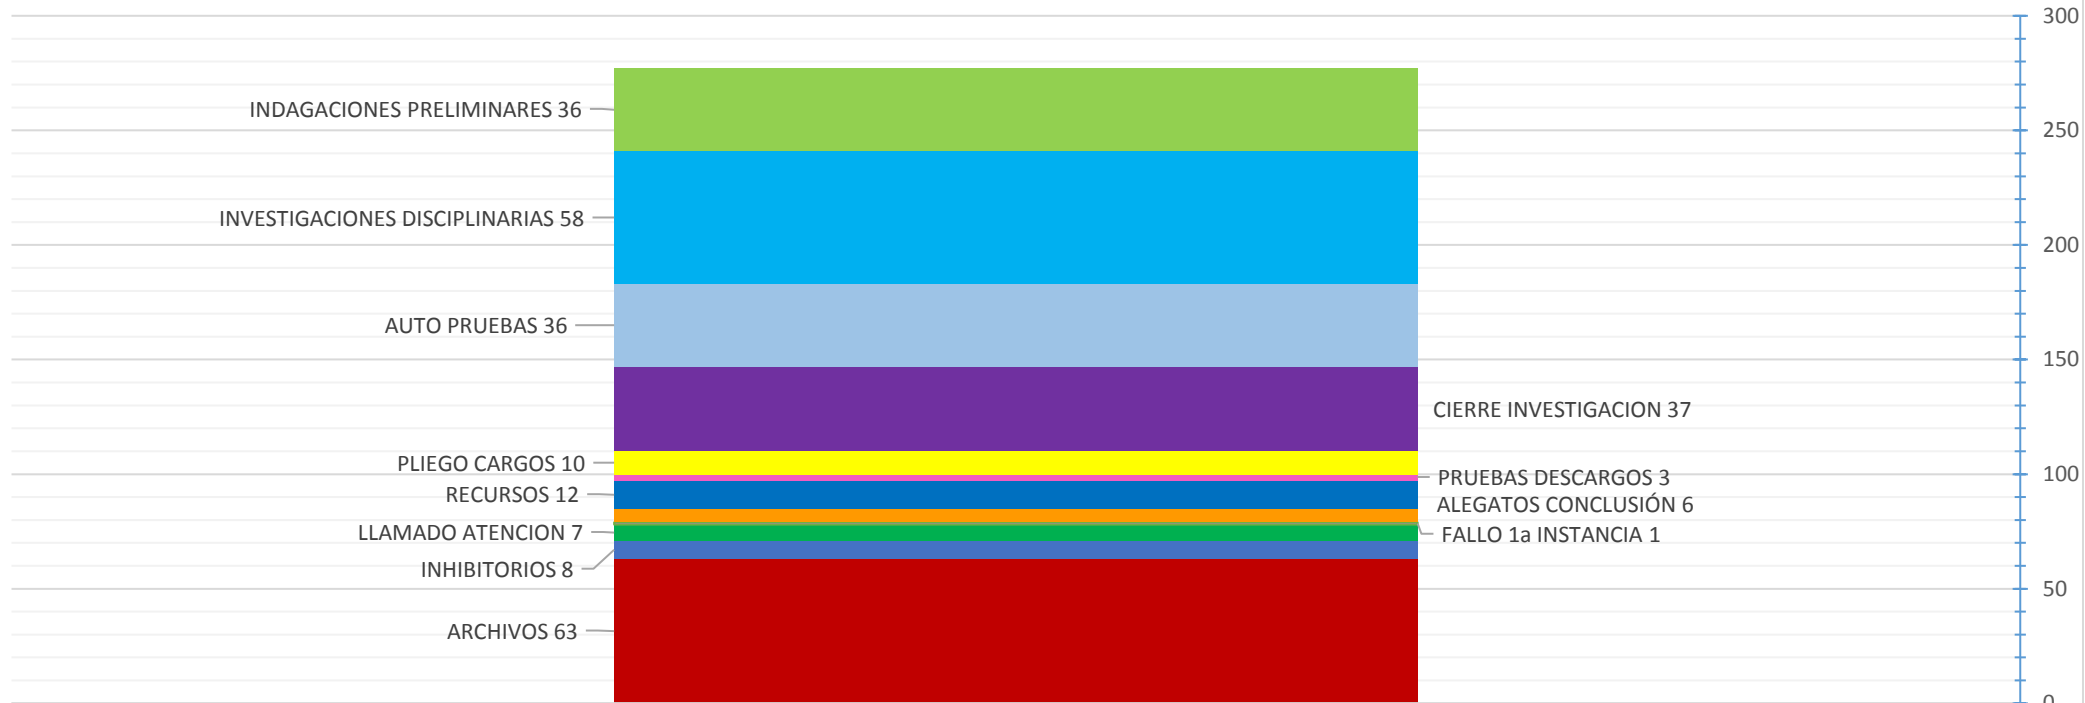

PRIMER SEMESTRE AÑO 2017

■ INDAGACION PRELIMINAR	36
■ INVESTIGACION DISCIPLINARIA	58
■ AUTO PRUEBAS	36
■ CIERRE INVESTIGACION	37
■ PLIEGO CARGOS	10
■ PRUEBAS DESCARGOS	3
■ RECURSOS	12
■ ALEGATOS CONCLUSIÓN	6
■ FALLO 1a INSTANCIA	1
■ LLAMADO ATENCION	7
■ INHIBITORIOS	8
■ ARCHIVOS	63

■ ARCHIVOS
■ INHIBITORIOS
■ LLAMADO ATENCION
■ FALLO 1a INSTANCIA
■ ALEGATOS CONCLUSIÓN
■ RECURSOS
■ PRUEBAS DESCARGOS
■ PLIEGO CARGOS
■ CIERRE INVESTIGACION
■ AUTO PRUEBAS
■ INVESTIGACION DISCIPLINARIA
■ INDAGACION PRELIMINAR