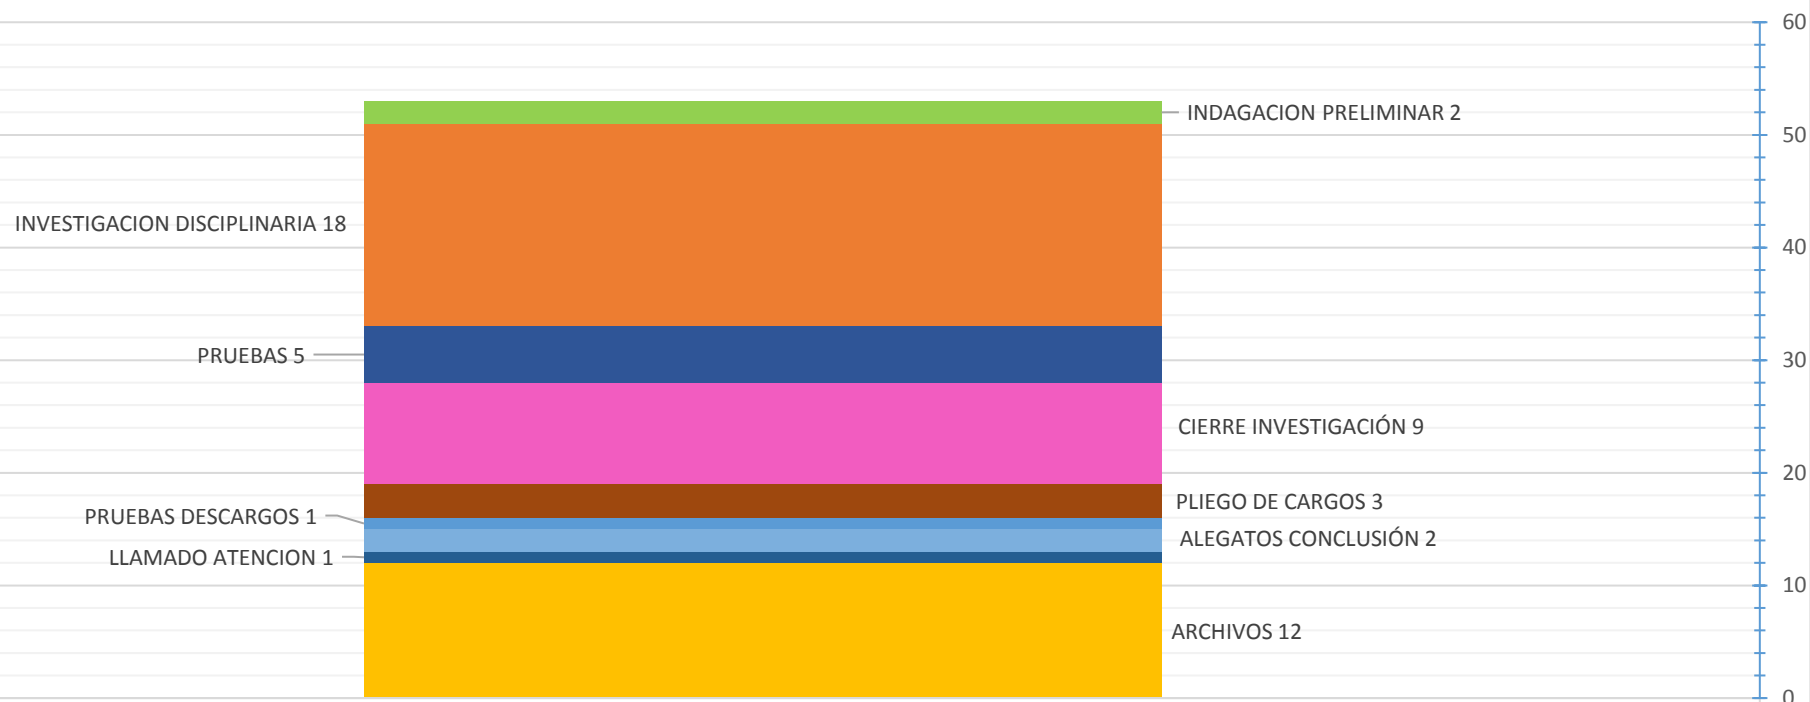

ABRIL 2017

	TOTAL 53
INDAGACION PRELIMINAR	2
INVESTIGACION DISCIPLINARIA	18
AUTO PRUEBAS	5
CIERRE INVESTIGACION	9
PLIEGO CARGOS	3
PRUEBAS DESCARGOS	1
RECURSOS	0
ALEGATOS CONCLUSIÓN	2
FALLO 1a INSTANCIA	0
LLAMADO ATENCION	1
INHIBITORIOS	0
ARCHIVOS	12
REMISIONES	0

■ REMISIONES
■ ARCHIVOS
■ INHIBITORIOS
■ LLAMADO ATENCION
■ FALLO 1a INSTANCIA
■ ALEGATOS CONCLUSIÓN
■ RECURSOS
■ PRUEBAS DESCARGOS
■ PLIEGO CARGOS
■ CIERRE INVESTIGACION
■ AUTO PRUEBAS
■ INVESTIGACION DISCIPLINARIA
■ INDAGACION PRELIMINAR