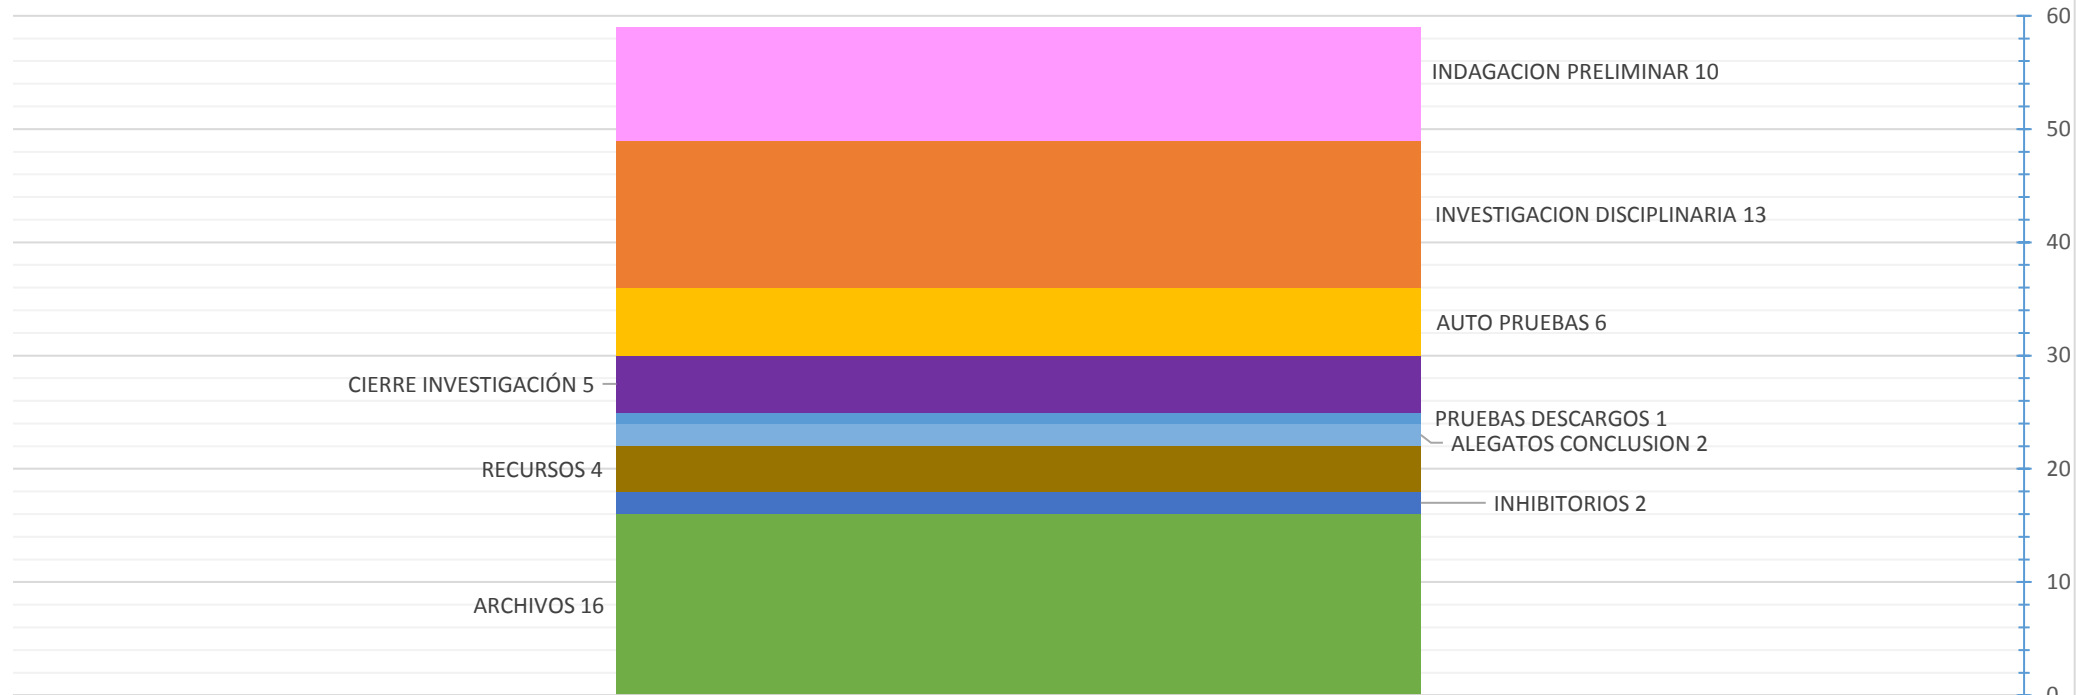

MAYO 2016

INDAGACION PRELIMINAR	10
INVESTIGACION DISCIPLINARIA	13
AUTO PRUEBAS	6
CIERRE INVESTIGACION	5
PLIEGO CARGOS	0
PRUEBAS DESCARGOS	1
ALEGATOS CONCLUSION	2
RECURSOS	4
FALLO 1a INSTANCIA	0
LLAMADO ATENCION	0
INHIBITORIOS	2
ARCHIVOS	16

- ARCHIVOS
- INHIBITORIOS
- LLAMADO ATENCION
- FALLO 1a INSTANCIA
- RECURSOS
- ALEGATOS CONCLUSION
- PRUEBAS DESCARGOS
- PLIEGO CARGOS
- CIERRE INVESTIGACION
- AUTO PRUEBAS
- INVESTIGACION DISCIPLINARIA
- INDAGACION PRELIMINAR