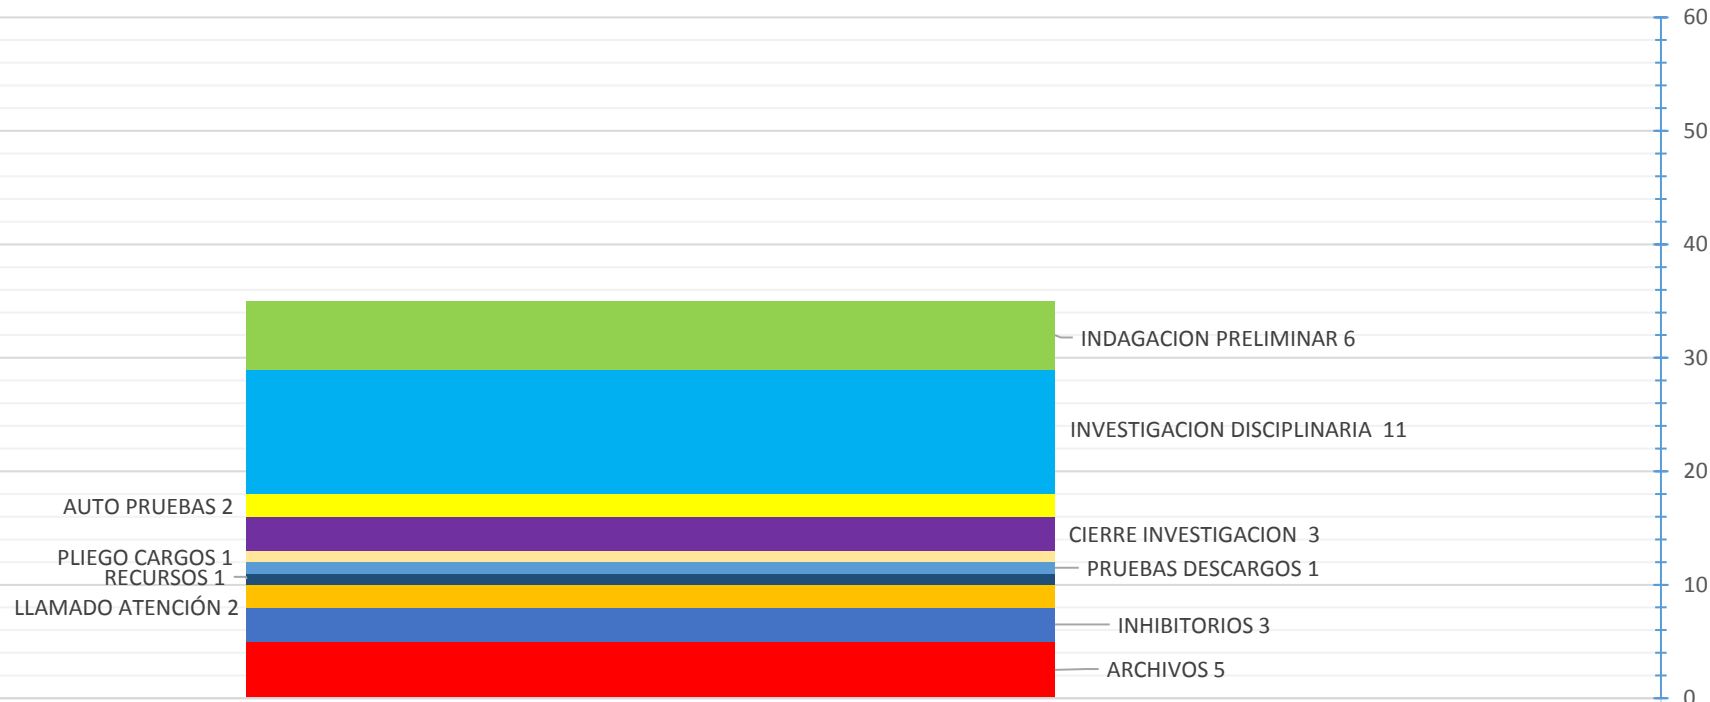

■ INDAGACION PRELIMINAR
■ INVESTIGACION DISCIPLINARIA
■ AUTO PRUEBAS
■ CIERRE INVESTIGACION
■ PLIEGO CARGOS
■ PRUEBAS DESCARGOS
■ RECURSOS
■ ALEGATOS CONCLUSIÓN
■ FALLO 1a INSTANCIA
■ LLAMADO ATENCION
■ INHIBITORIOS
■ ARCHIVOS

TOTAL 35

6
11
2
3
1
1
0
0
2
3
5

- ARCHIVOS
- INHIBITORIOS
- LLAMADO ATENCION
- FALLO 1a INSTANCIA
- ALEGATOS CONCLUSIÓN
- RECURSOS
- PRUEBAS DESCARGOS
- PLIEGO CARGOS
- CIERRE INVESTIGACION
- AUTO PRUEBAS
- INVESTIGACION DISCIPLINARIA
- INDAGACION PRELIMINAR