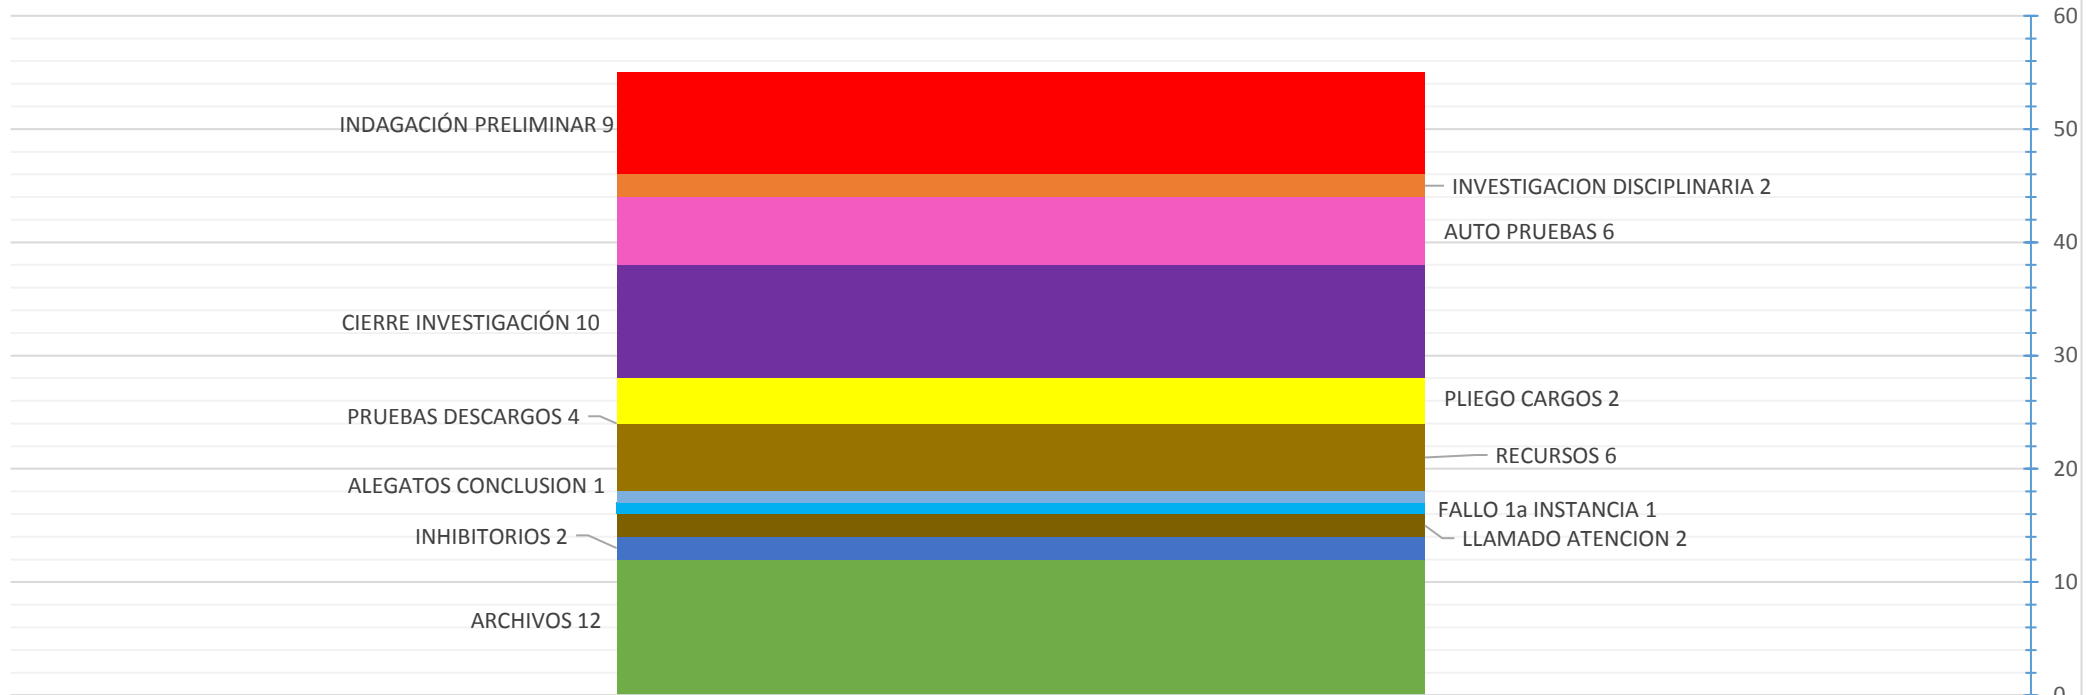

JUNIO 2016

■ INDAGACION PRELIMINAR	9
■ INVESTIGACION DISCIPLINARIA	2
■ AUTO PRUEBAS	6
■ CIERRE INVESTIGACION	10
■ PLIEGO CARGOS	4
■ PRUEBAS DESCARGOS	0
■ RECURSOS	6
■ ALEGATOS CONCLUSIÓN	1
■ FALLO 1a INSTANCIA	1
■ LLAMADO ATENCION	2
■ INHIBITORIOS	2
■ ARCHIVOS	12

■ ARCHIVOS
■ INHIBITORIOS
■ LLAMADO ATENCION
■ FALLO 1a INSTANCIA
■ ALEGATOS CONCLUSIÓN
■ RECURSOS
■ PRUEBAS DESCARGOS
■ PLIEGO CARGOS
■ CIERRE INVESTIGACION
■ AUTO PRUEBAS
■ INVESTIGACION DISCIPLINARIA
■ INDAGACION PRELIMINAR