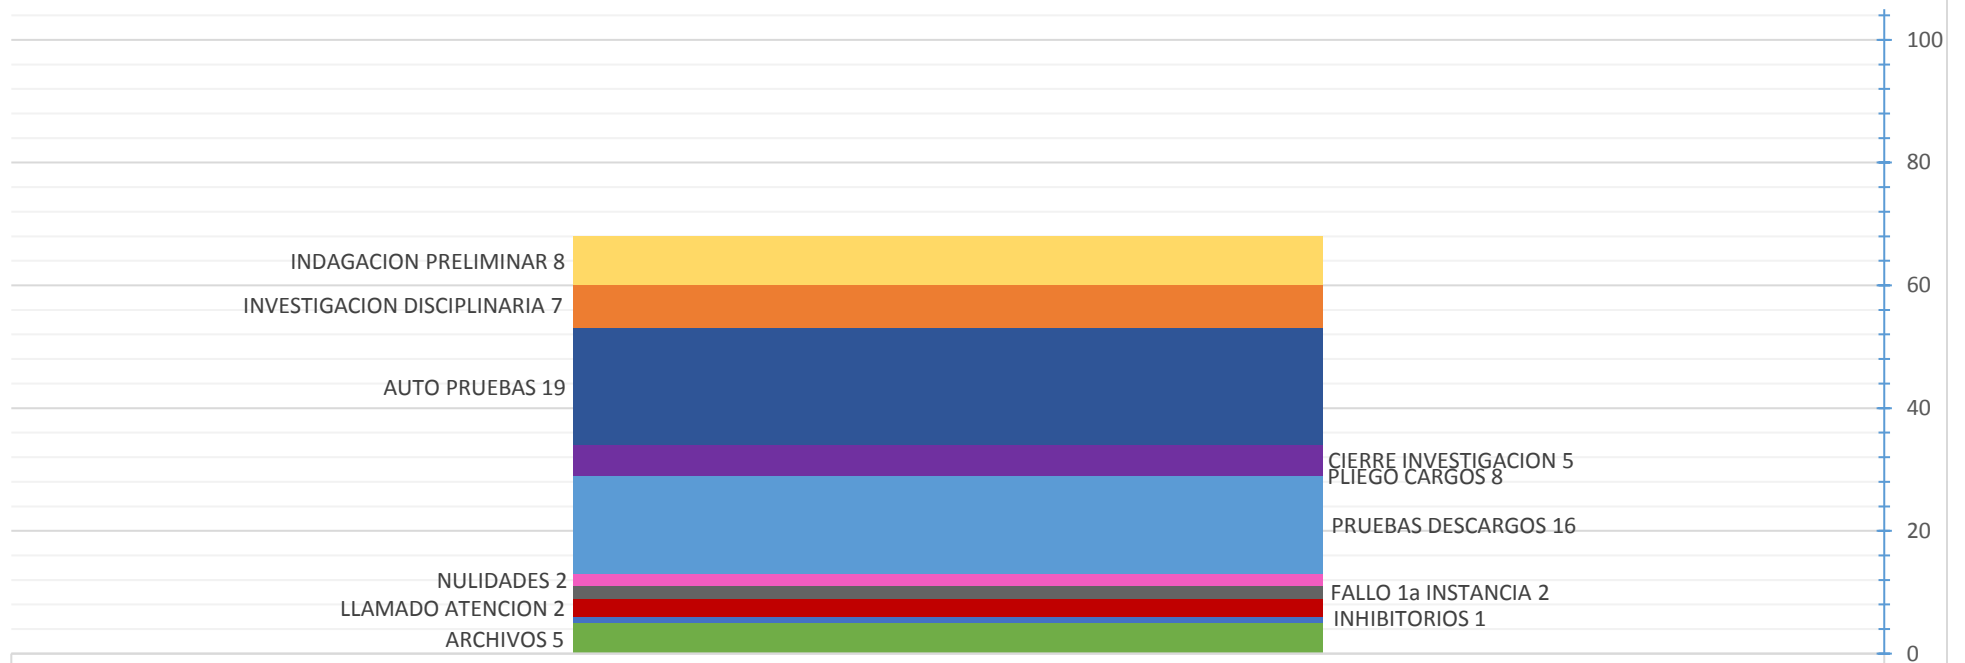

CIERRE INVESTIGACION

AUTO PRUEBAS

INVESTIGACION DISCIPLINARIA

INDAGACION PRELIMINAR

FEBRERO 2015

TOTAL 131

■ INDAGACION PRELIMINAR	15
■ INVESTIGACION DISCIPLINARIA	16
■ AUTO PRUEBAS	1
■ CIERRE INVESTIGACION	7
■ PLIEGO CARGOS	8
■ PRUEBAS DESCARGOS	0
■ NULIDADES	3
■ FALLO 1a INSTANCIA	0
■ LLAMADO ATENCION	0
■ INHIBITORIOS	0
■ ARCHIVOS	79
■ REMISIONES	0

■ REMISIONES

■ ARCHIVOS

■ INHIBITORIOS

■ LLAMADO ATENCION

■ FALLO 1a INSTANCIA

■ NULIDADES

■ PRUEBAS DESCARGOS

■ PLIEGO CARGOS

■ CIERRE INVESTIGACION

■ AUTO PRUEBAS

■ INVESTIGACION DISCIPLINARIA

■ INDAGACION PRELIMINAR

MARZO 2015

INDAGACION PRELIMINAR	8
INVESTIGACION DISCIPLINARIA	7
AUTO PRUEBAS	19
CIERRE INVESTIGACION	5
PLIEGO CARGOS	0
PRUEBAS DESCARGOS	16
NULIDADES	2
FALLO 1a INSTANCIA	2
LLAMADO ATENCION	3
INHIBITORIOS	1
ARCHIVOS	5
REMISIONES	0