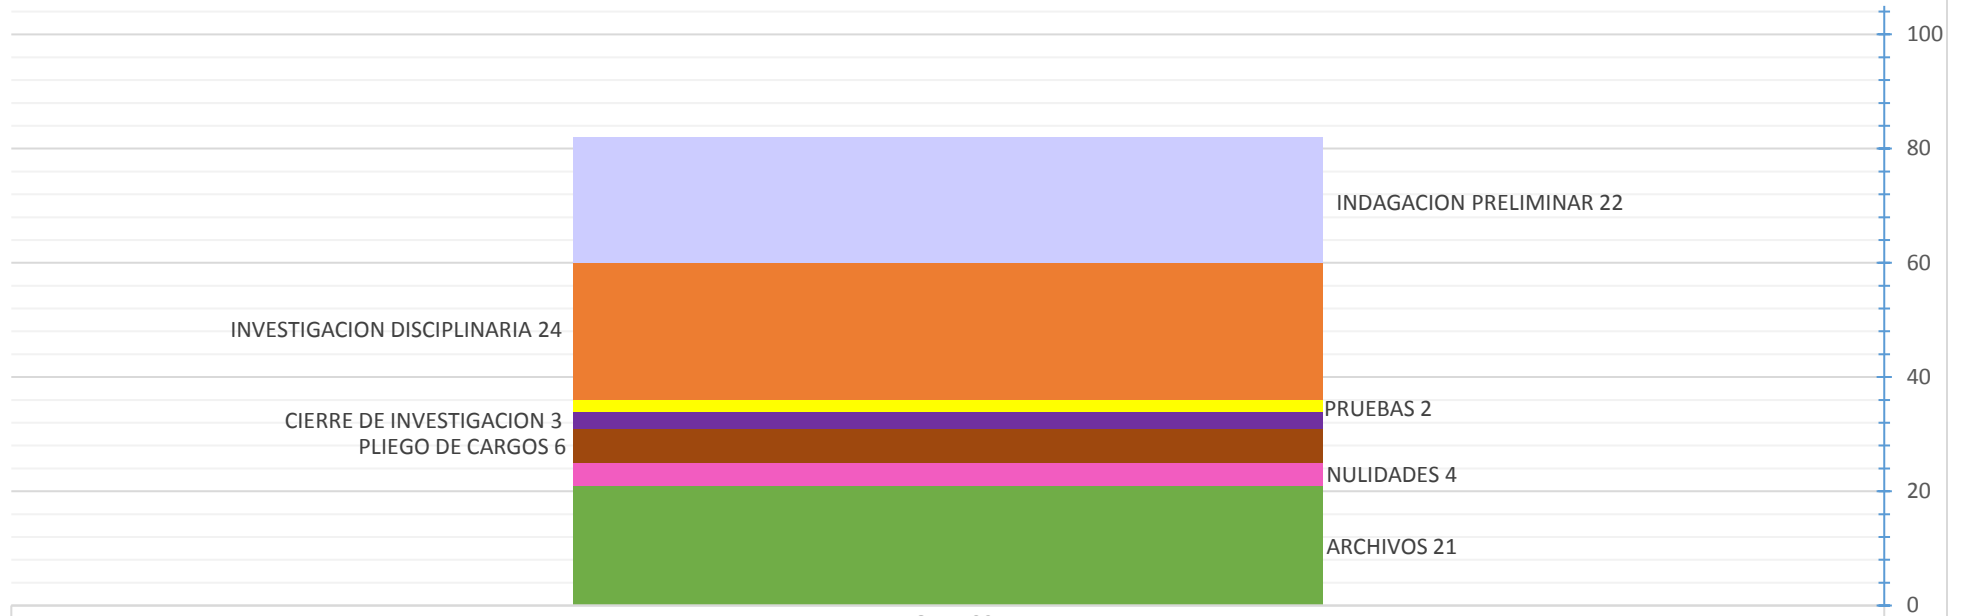

ENERO 2015

INDAGACION PRELIMINAR	22
INVESTIGACION DISCIPLINARIA	24
AUTO PRUEBAS	2
CIERRE INVESTIGACION	3
PLIEGO CARGOS	6
PRUEBAS DESCARGOS	0
NULIDADES	4
FALLO 1a INSTANCIA	0
LLAMADO ATENCION	0
INHIBITORIOS	0
ARCHIVOS	21
REMISIONES	0