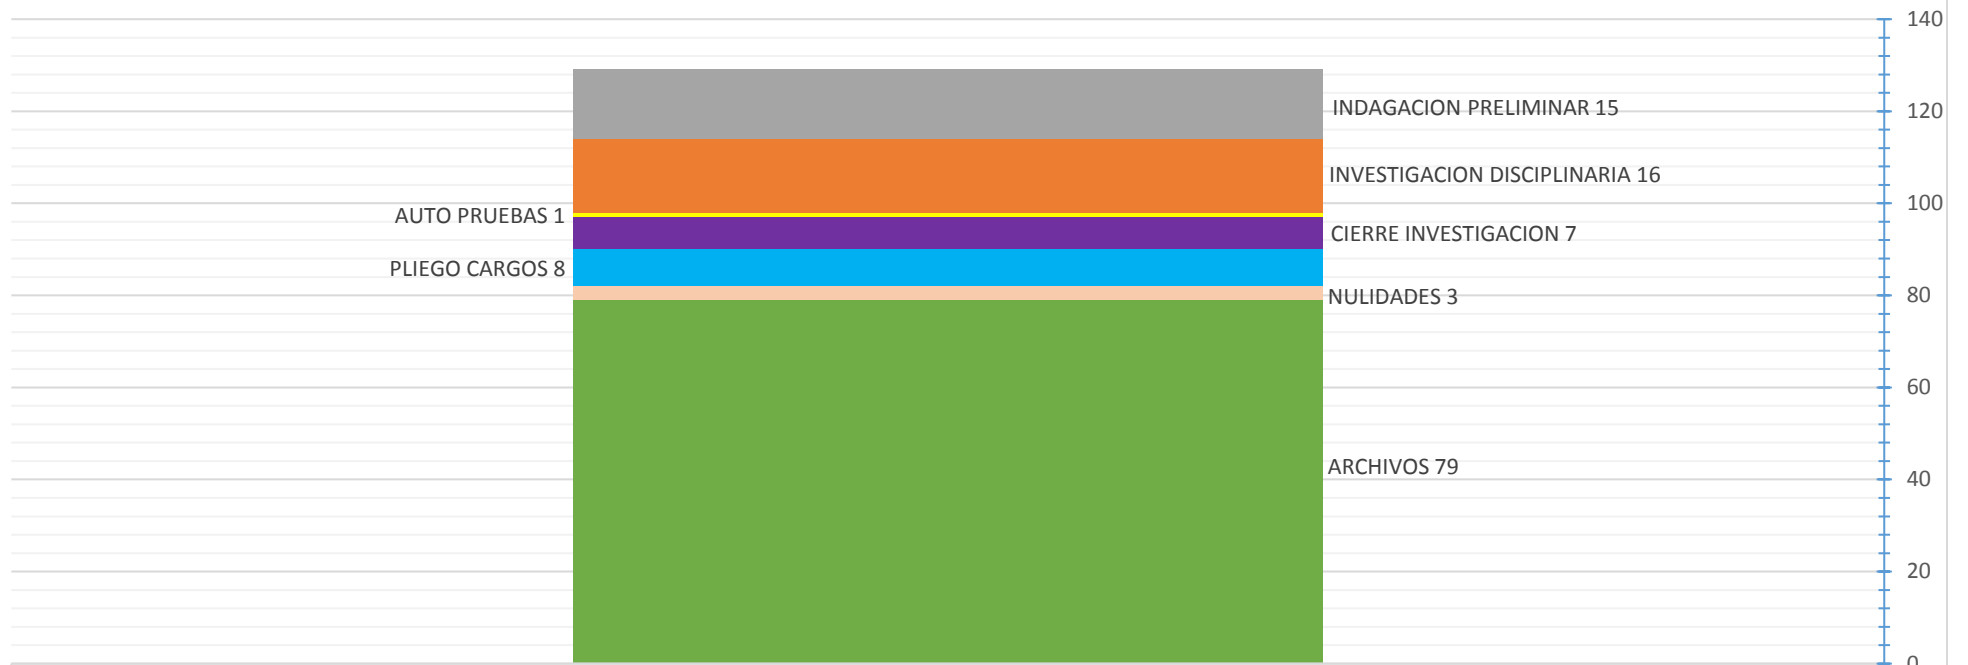

REMISIONES

ARCHIVOS

INHIBITORIOS

LLAMADO ATENCION

FALLO 1a INSTANCIA

NULIDADES

PRUEBAS DESCARGOS

PLIEGO CARGOS

CIERRE INVESTIGACION

AUTO PRUEBAS

INVESTIGACION DISCIPLINARIA

INDAGACION PRELIMINAR

FEBRERO 2015

TOTAL 131

■ INDAGACION PRELIMINAR	15
■ INVESTIGACION DISCIPLINARIA	16
■ AUTO PRUEBAS	1
■ CIERRE INVESTIGACION	7
■ PLIEGO CARGOS	8
■ PRUEBAS DESCARGOS	0
■ NULIDADES	3
■ FALLO 1a INSTANCIA	0
■ LLAMADO ATENCION	0
■ INHIBITORIOS	0
■ ARCHIVOS	79
■ REMISIONES	0