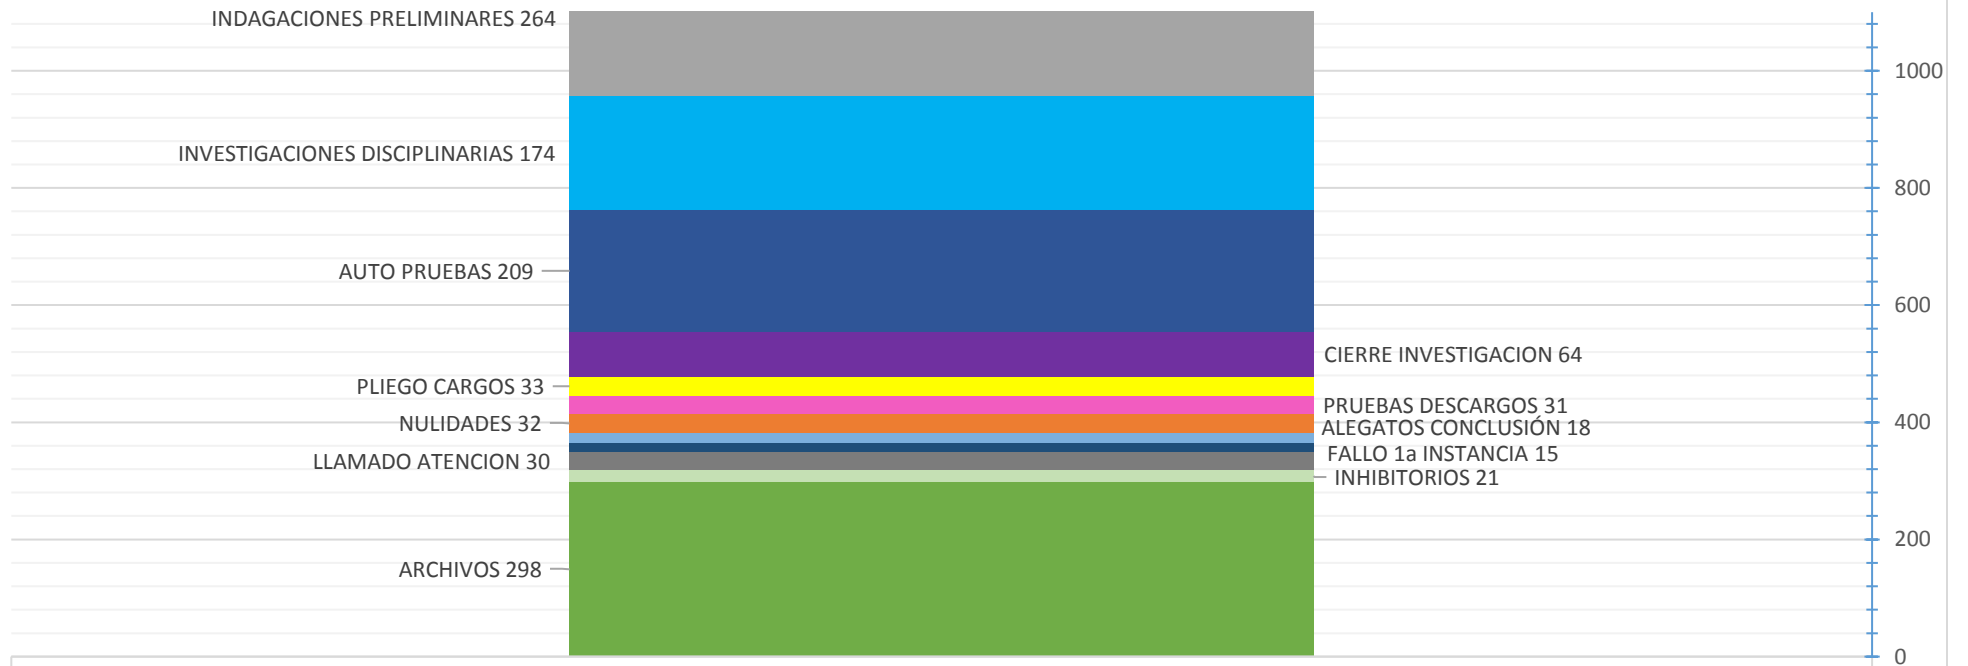

AÑO 2015

TOTAL 1221

■ INDAGACION PRELIMINAR	264
■ INVESTIGACION DISCIPLINARIA	194
■ AUTO PRUEBAS	209
■ CIERRE INVESTIGACION	76
■ PLIEGO CARGOS	33
■ PRUEBAS DESCARGOS	31
■ NULIDADES	32
■ ALEGATOS CONCLUSIÓN	18
■ FALLO 1a INSTANCIA	15
■ LLAMADO ATENCION	30
■ INHIBITORIOS	21
■ ARCHIVOS	298
■ REMISIONES	0