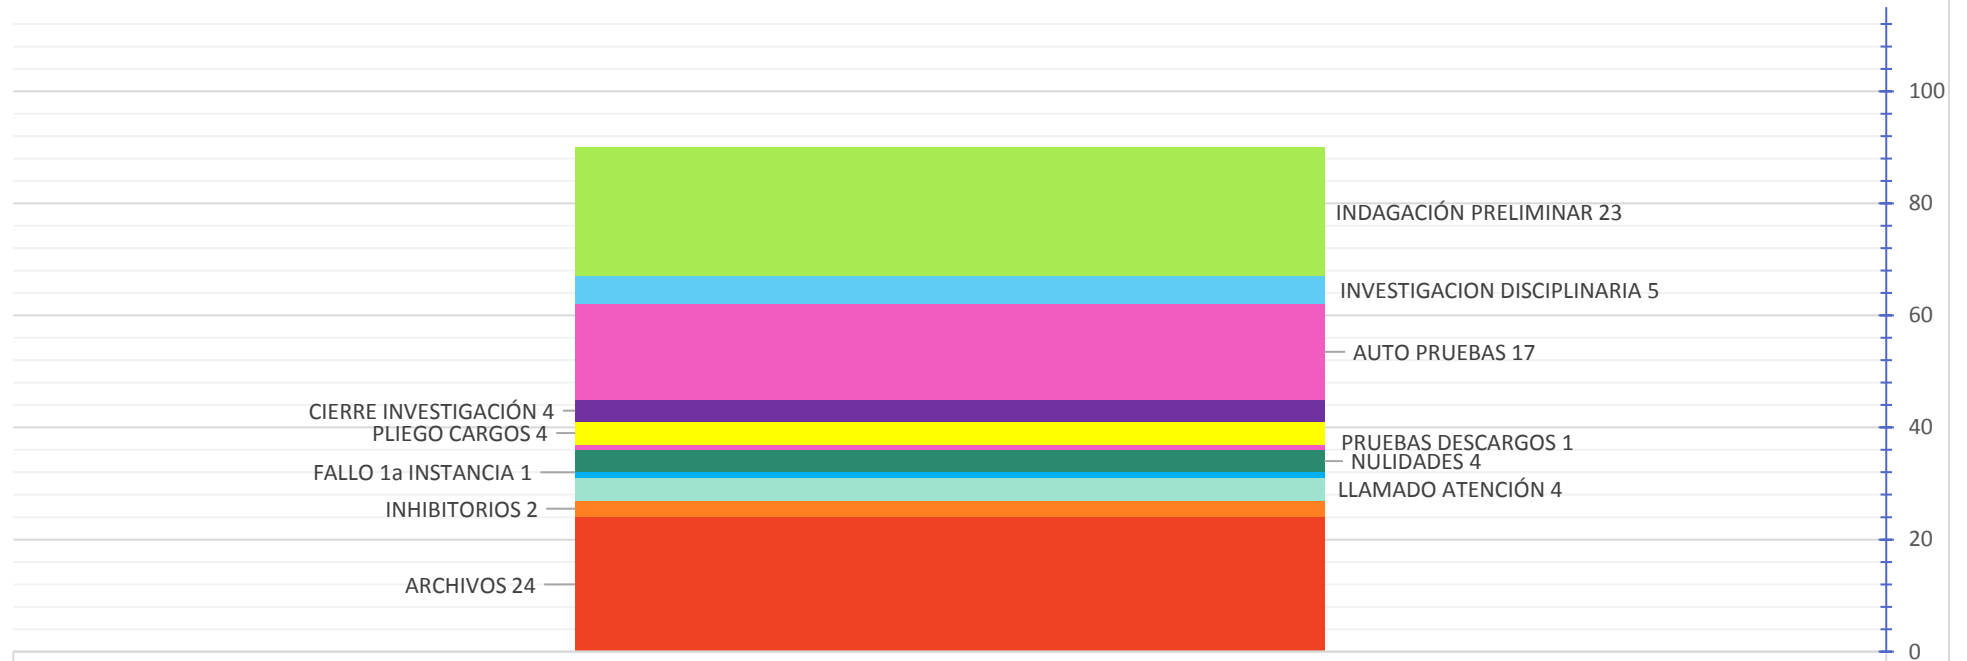

DICIEMBRE 2015

TOTAL 90

■ INDAGACION PRELIMINAR				23		
■ INVESTIGACION DISCIPLINARIA				5		
■ AUTO PRUEBAS				17		
■ CIERRE INVESTIGACION				4		
■ PLIEGO CARGOS				4		
■ PRUEBAS DESCARGOS				1		
■ NULIDADES				4		
■ ALEGATOS CONCLUSIÓN				0		
■ FALLO 1a INSTANCIA				1		
■ LLAMADO ATENCION				4		
■ INHIBITORIOS				3		
■ ARCHIVOS				24		
■ REMISIONES	■ REMISIONES	■ ARCHIVOS	■ INHIBITORIOS	0	■ LLAMADO ATENCION	■ FALLO 1a INSTANCIA
	■ ALEGATOS CONCLUSIÓN	■ NULIDADES	■ PRUEBAS DESCARGOS		■ PLIEGO CARGOS	■ CIERRE INVESTIGACION
	■ AUTO PRUEBAS	■ INVESTIGACION DISCIPLINARIA	■ INDAGACION PRELIMINAR