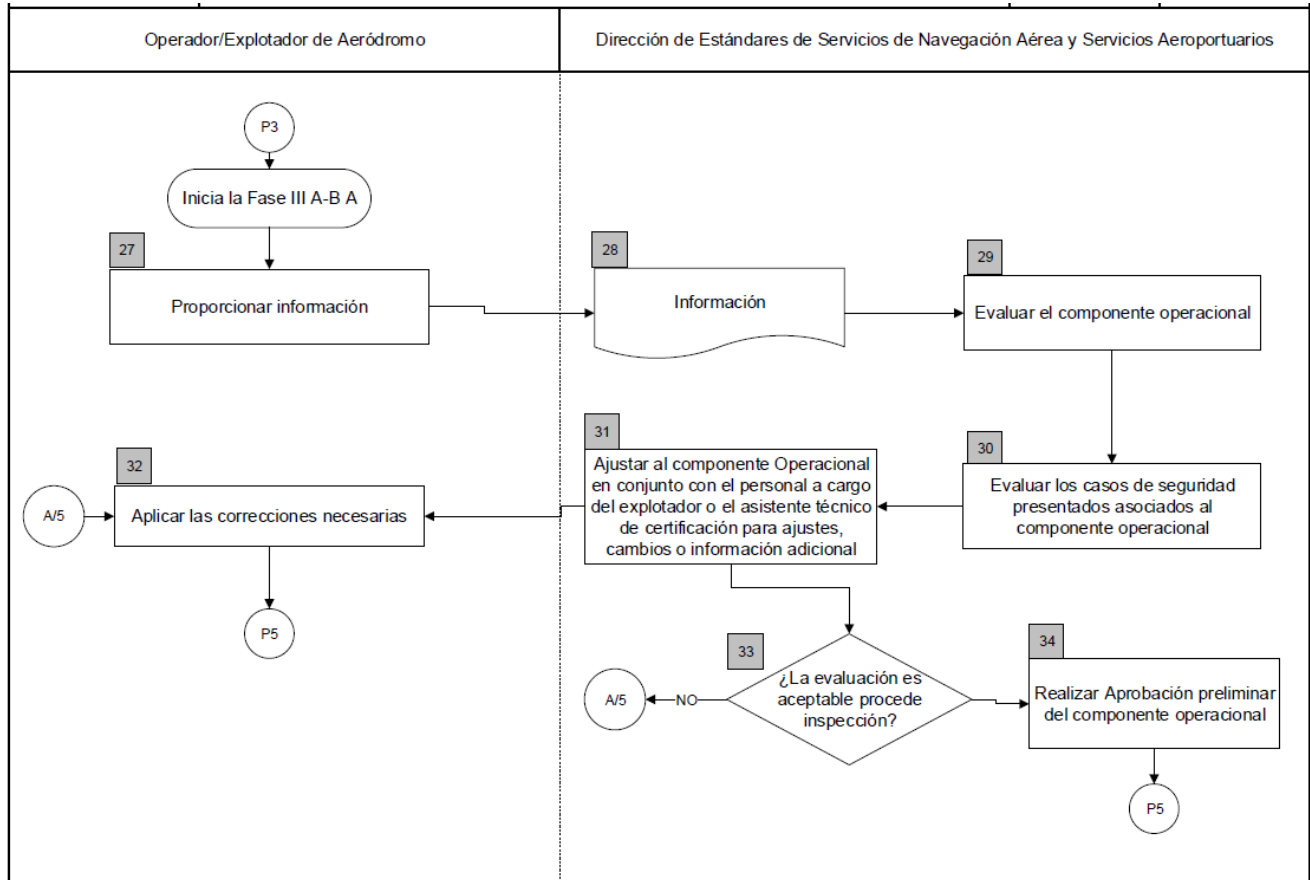

CERTIFICACIÓN DE AERÓDROMOS

Clave: GCEP-1.0-06-020

Versión: 01

Fecha: 03-11-2020

AERONÁUTICA CIVIL
UNIDAD ADMINISTRATIVA ESPECIAL

FLUJOGRAMA

CERTIFICACIÓN DE AERÓDROMOS

Clave: GCEP-1.0-06-020

Versión: 01

Fecha: 03-11-2020

AERONÁUTICA CIVIL
UNIDAD ADMINISTRATIVA ESPECIAL

FLUJOGRAMA

CERTIFICACIÓN DE AERÓDROMOS

Clave: GCEP-1.0-06-020

Versión: 01

Fecha: 03-11-2020

AERONÁUTICA CIVIL
UNIDAD ADMINISTRATIVA ESPECIAL

FLUJOGRAMA

CERTIFICACIÓN DE AERÓDROMOS

Clave: GCEP-1.0-06-020

Versión: 01

Fecha: 03-11-2020

AERONÁUTICA CIVIL
UNIDAD ADMINISTRATIVA ESPECIAL

FLUJOGRAMA