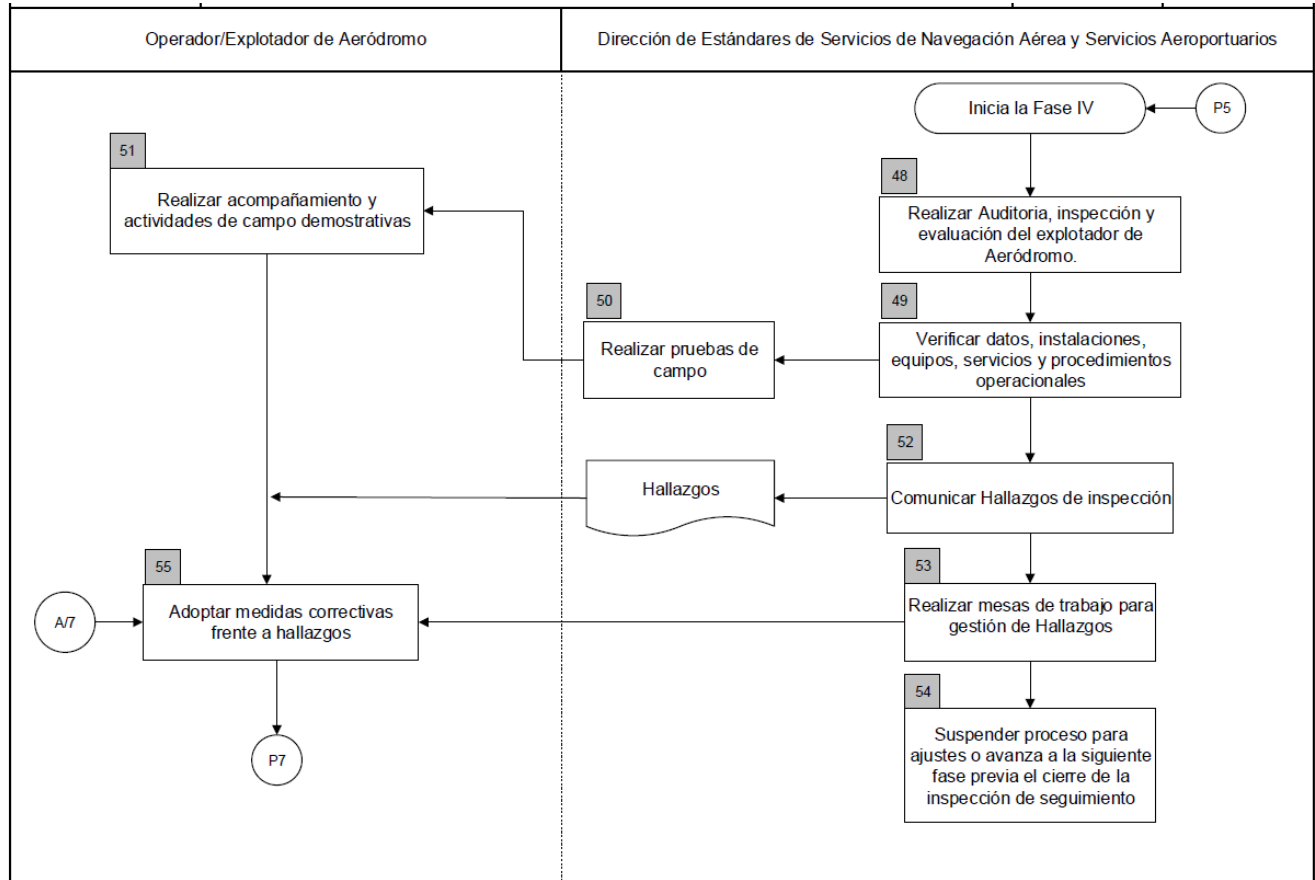

AERONÁUTICA CIVIL
UNIDAD ADMINISTRATIVA ESPECIAL

FLUJOGRAMA

CERTIFICACIÓN DE AERÓDROMOS

Clave: GCEP-1.0-06-020

Versión: 01

Fecha: 03-11-2020

AERONÁUTICA CIVIL
UNIDAD ADMINISTRATIVA ESPECIAL

FLUJOGRAMA

CERTIFICACIÓN DE AERÓDROMOS

Clave: GCEP-1.0-06-020

Versión: 01

Fecha: 03-11-2020

AERONÁUTICA CIVIL
UNIDAD ADMINISTRATIVA ESPECIAL

FLUJOGRAMA

CERTIFICACIÓN DE AERÓDROMOS

Clave: GCEP-1.0-06-020

Versión: 01

Fecha: 03-11-2020

AERONÁUTICA CIVIL
UNIDAD ADMINISTRATIVA ESPECIAL

FLUJOGRAMA

CERTIFICACIÓN DE AERÓDROMOS

Clave: GCEP-1.0-06-020

Versión: 01

Fecha: 03-11-2020