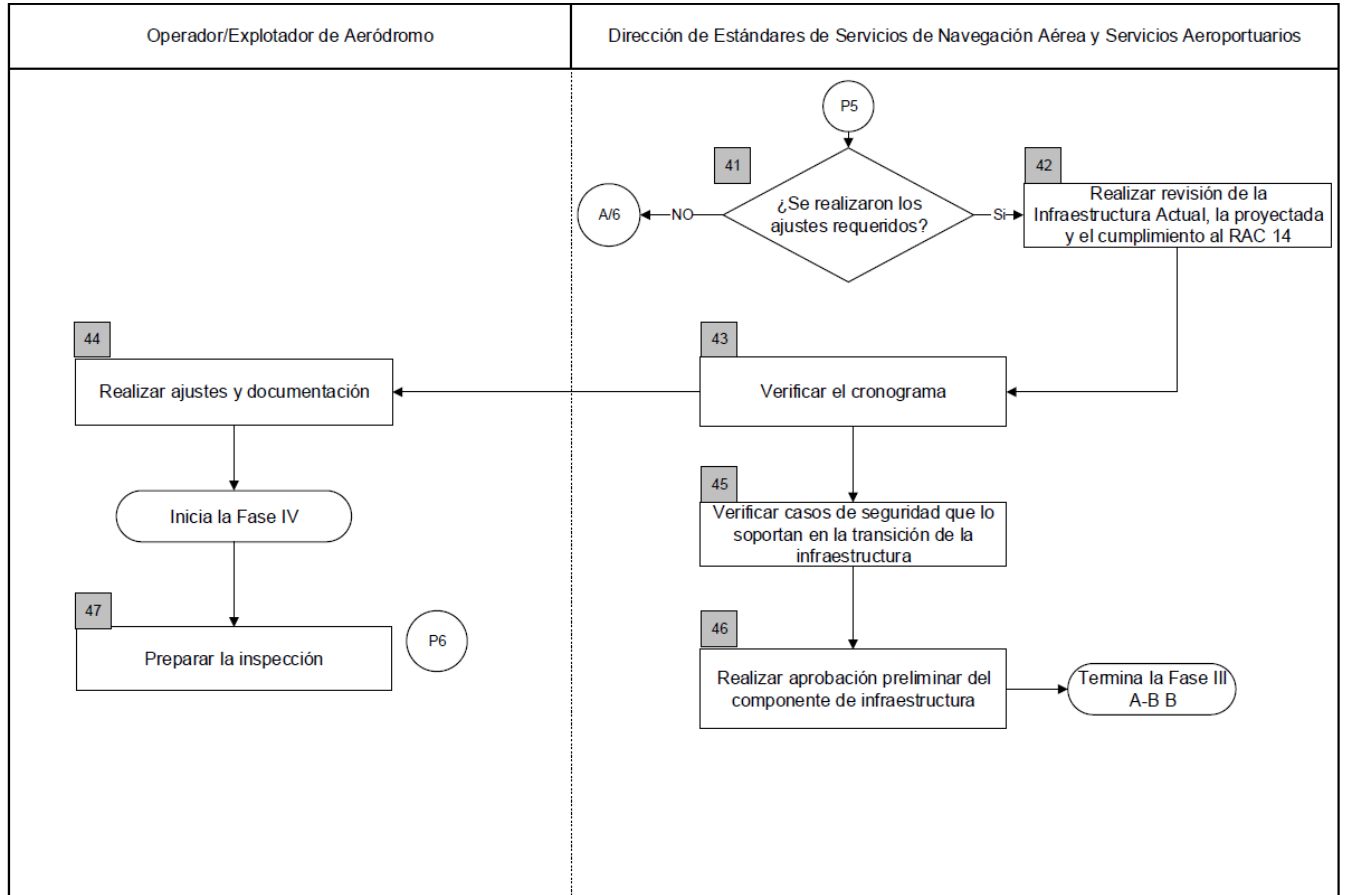

Versión: 01

Fecha: 03-11-2020

AERONÁUTICA CIVIL
UNIDAD ADMINISTRATIVA ESPECIAL

FLUJOGRAMA

CERTIFICACIÓN DE AERÓDROMOS

Clave: GCEP-1.0-06-020

Versión: 01

Fecha: 03-11-2020

AERONÁUTICA CIVIL
UNIDAD ADMINISTRATIVA ESPECIAL

FLUJOGRAMA

CERTIFICACIÓN DE AERÓDROMOS

Clave: GCEP-1.0-06-020

Versión: 01

Fecha: 03-11-2020

AERONÁUTICA CIVIL
UNIDAD ADMINISTRATIVA ESPECIAL

FLUJOGRAMA

CERTIFICACIÓN DE AERÓDROMOS

Clave: GCEP-1.0-06-020

Versión: 01

Fecha: 03-11-2020

AERONÁUTICA CIVIL
UNIDAD ADMINISTRATIVA ESPECIAL

FLUJOGRAMA

CERTIFICACIÓN DE AERÓDROMOS

Clave: GCEP-1.0-06-020