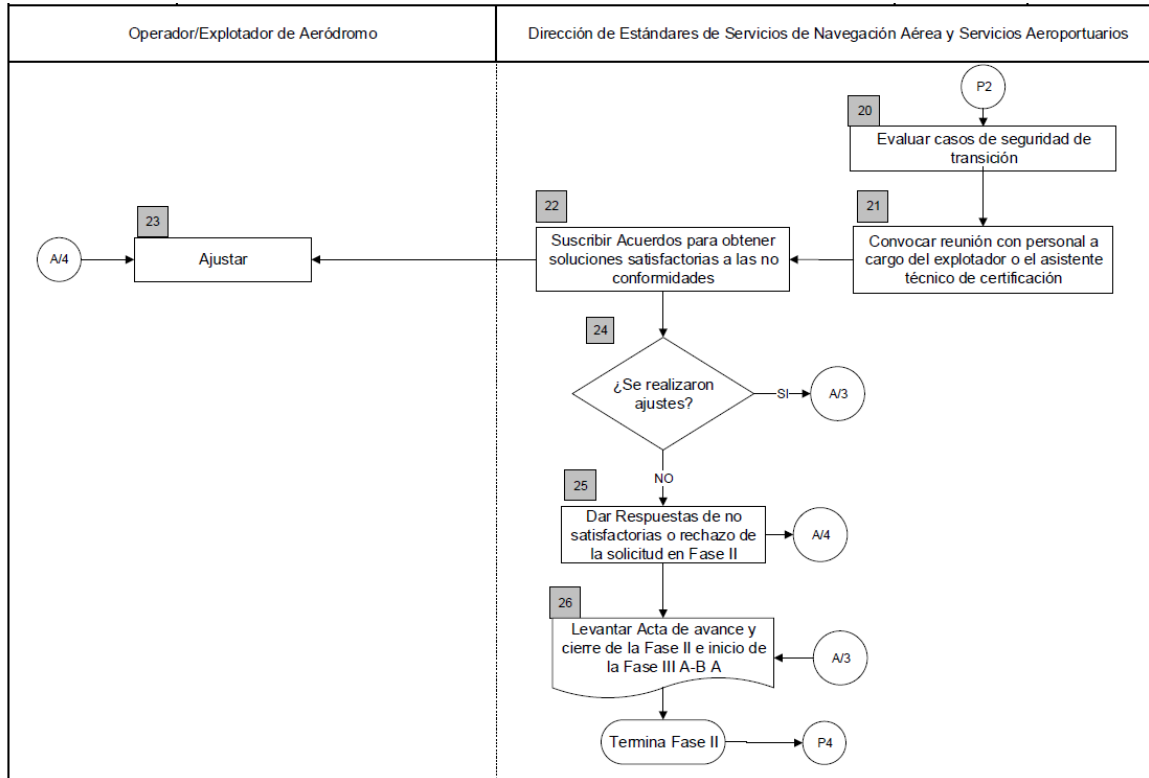

AERONÁUTICA CIVIL
UNIDAD ADMINISTRATIVA ESPECIAL

FLUJOGRAMA

CERTIFICACIÓN DE AERÓDROMOS

Clave: GCEP-1.0-06-020

Versión: 01

Fecha: 03-11-2020

AERONÁUTICA CIVIL
UNIDAD ADMINISTRATIVA ESPECIAL

FLUJOGRAMA

CERTIFICACIÓN DE AERÓDROMOS

Clave: GCEP-1.0-06-020

Versión: 01

Fecha: 03-11-2020

AERONÁUTICA CIVIL
UNIDAD ADMINISTRATIVA ESPECIAL

FLUJOGRAMA

CERTIFICACIÓN DE AERÓDROMOS

Clave: GCEP-1.0-06-020

Versión: 01

Fecha: 03-11-2020

AERONÁUTICA CIVIL
UNIDAD ADMINISTRATIVA ESPECIAL

FLUJOGRAMA

CERTIFICACIÓN DE AERÓDROMOS

Clave: GCEP-1.0-06-020

Versión: 01

Fecha: 03-11-2020