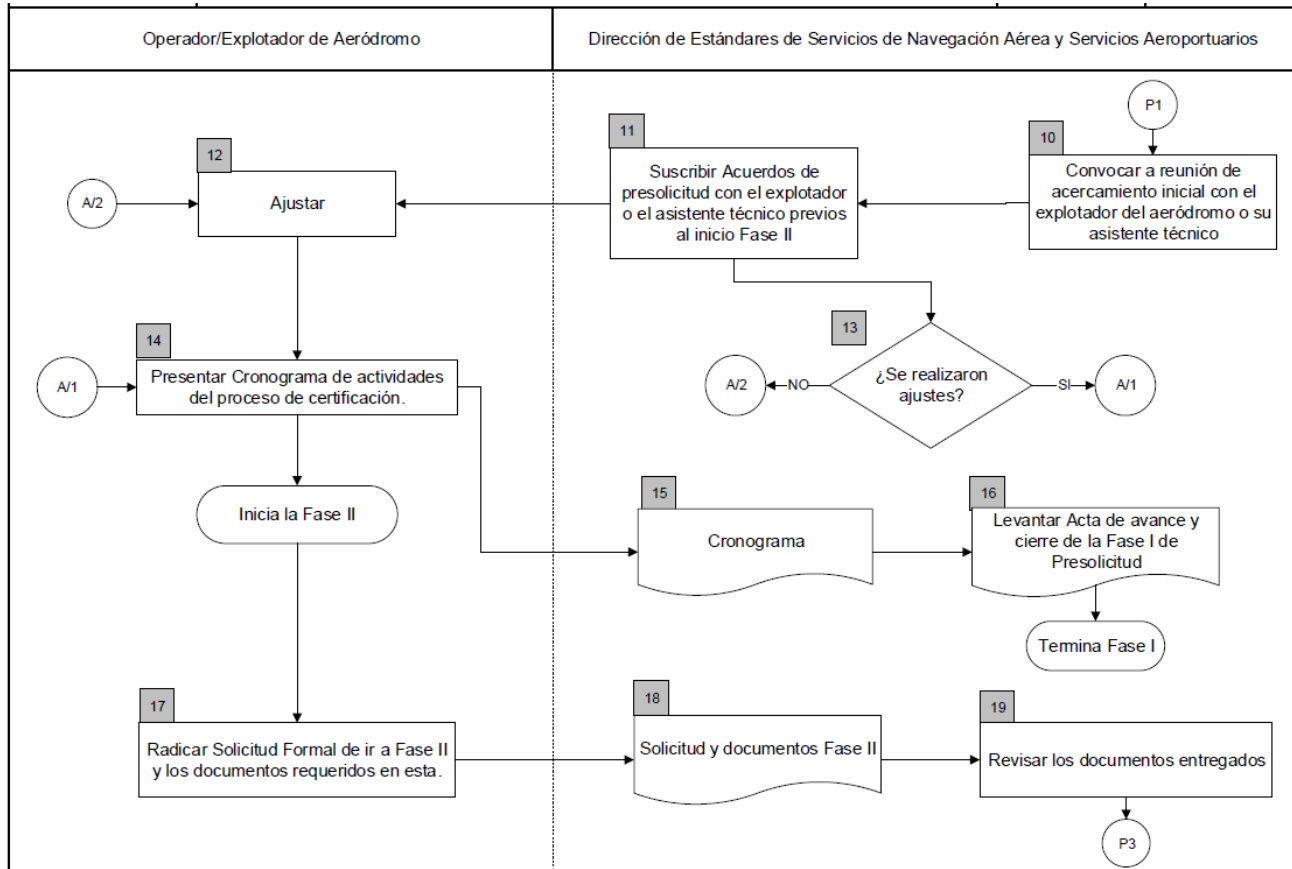

AERONÁUTICA CIVIL
UNIDAD ADMINISTRATIVA ESPECIAL

FLUJOGRAMA

CERTIFICACIÓN DE AERÓDROMOS

Clave: GCEP-1.0-06-020

Versión: 01

Fecha: 03-11-2020

AERONÁUTICA CIVIL
UNIDAD ADMINISTRATIVA ESPECIAL

FLUJOGRAMA

CERTIFICACIÓN DE AERÓDROMOS

Clave: GCEP-1.0-06-020

Versión: 01

Fecha: 03-11-2020

AERONÁUTICA CIVIL
UNIDAD ADMINISTRATIVA ESPECIAL

FLUJOGRAMA

CERTIFICACIÓN DE AERÓDROMOS

Clave: GCEP-1.0-06-020

Versión: 01

Fecha: 03-11-2020

AERONÁUTICA CIVIL
UNIDAD ADMINISTRATIVA ESPECIAL

FLUJOGRAMA

CERTIFICACIÓN DE AERÓDROMOS

Clave: GCEP-1.0-06-020

Versión: 01

Fecha: 03-11-2020