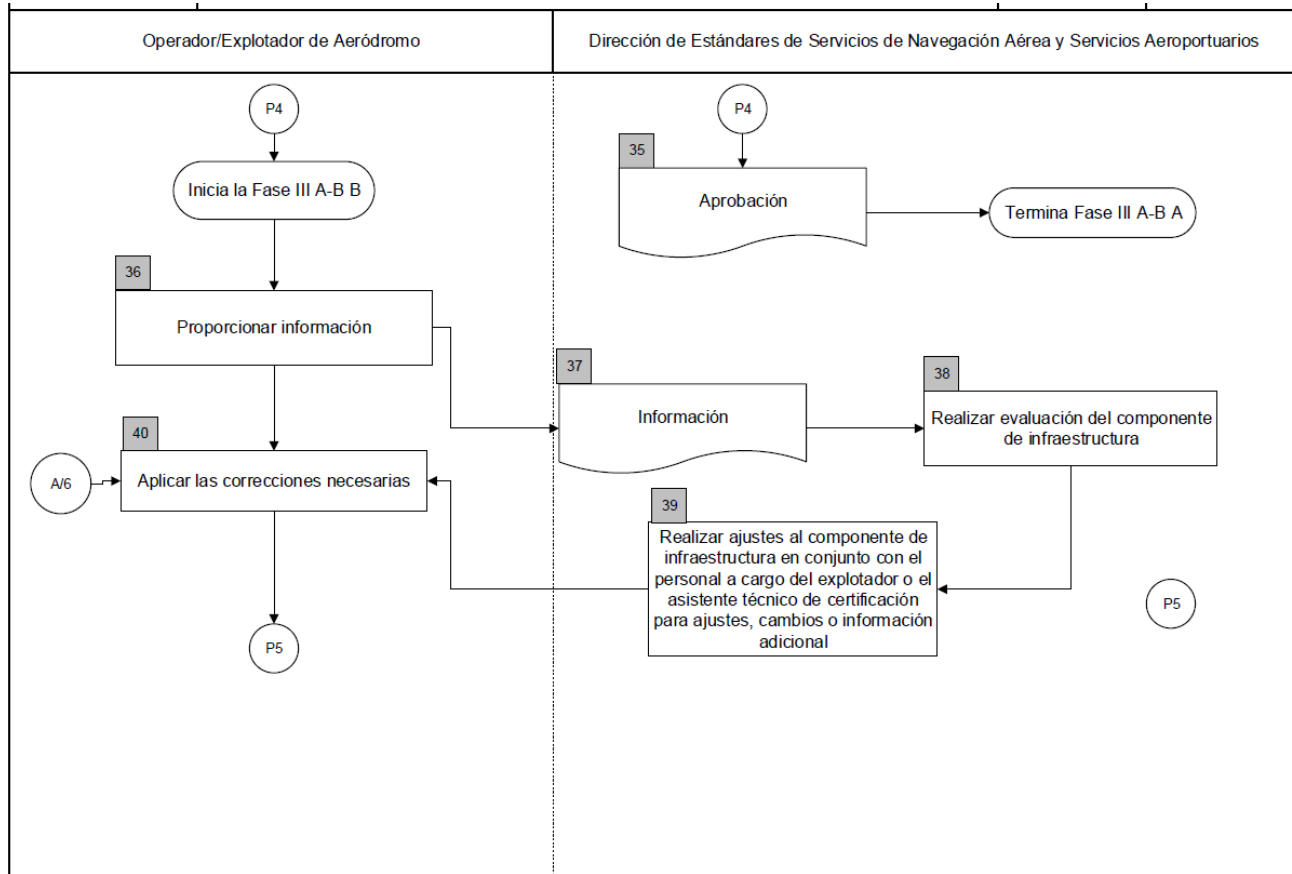

Versión: 01

Fecha: 03-11-2020

AERONÁUTICA CIVIL
UNIDAD ADMINISTRATIVA ESPECIAL

FLUJOGRAMA

CERTIFICACIÓN DE AERÓDROMOS

Clave: GCEP-1.0-06-020

Versión: 01

Fecha: 03-11-2020

AERONÁUTICA CIVIL
UNIDAD ADMINISTRATIVA ESPECIAL

FLUJOGRAMA

CERTIFICACIÓN DE AERÓDROMOS

Clave: GCEP-1.0-06-020

Versión: 01

Fecha: 03-11-2020

AERONÁUTICA CIVIL
UNIDAD ADMINISTRATIVA ESPECIAL

FLUJOGRAMA

CERTIFICACIÓN DE AERÓDROMOS

Clave: GCEP-1.0-06-020

Versión: 01

Fecha: 03-11-2020

AERONÁUTICA CIVIL
UNIDAD ADMINISTRATIVA ESPECIAL

FLUJOGRAMA

CERTIFICACIÓN DE AERÓDROMOS

Clave: GCEP-1.0-06-020