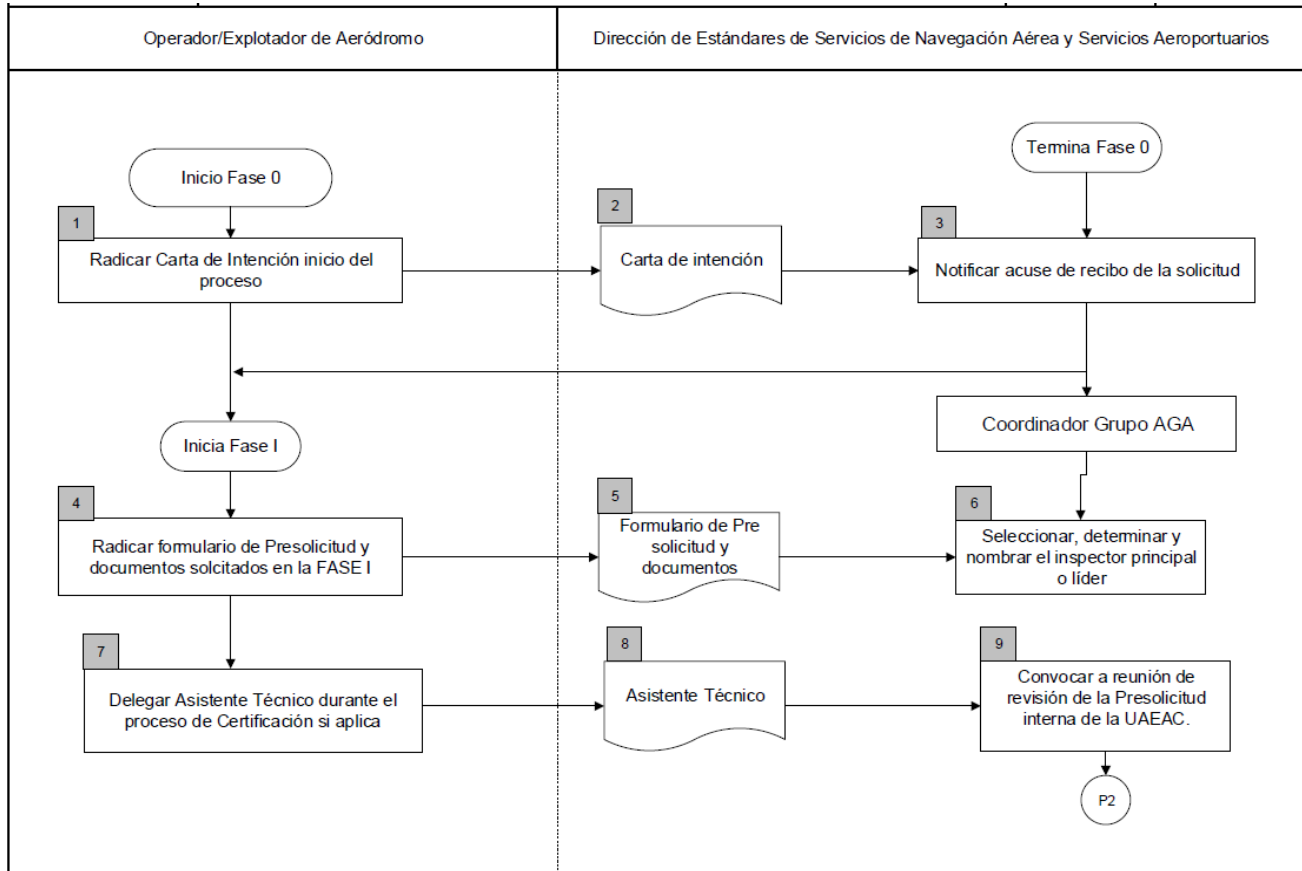

AERONÁUTICA CIVIL
UNIDAD ADMINISTRATIVA ESPECIAL

FLUJOGRAMA

CERTIFICACIÓN DE AERÓDROMOS

Clave: GCEP-1.0-06-020

Versión: 01

Fecha: 03-11-2020

AERONÁUTICA CIVIL
UNIDAD ADMINISTRATIVA ESPECIAL

FLUJOGRAMA

CERTIFICACIÓN DE AERÓDROMOS

Clave: GCEP-1.0-06-020

Versión: 01

Fecha: 03-11-2020

AERONÁUTICA CIVIL
UNIDAD ADMINISTRATIVA ESPECIAL

FLUJOGRAMA

CERTIFICACIÓN DE AERÓDROMOS

Clave: GCEP-1.0-06-020

Versión: 01

Fecha: 03-11-2020

AERONÁUTICA CIVIL
UNIDAD ADMINISTRATIVA ESPECIAL

FLUJOGRAMA

CERTIFICACIÓN DE AERÓDROMOS

Clave: GCEP-1.0-06-020

Versión: 01

Fecha: 03-11-2020